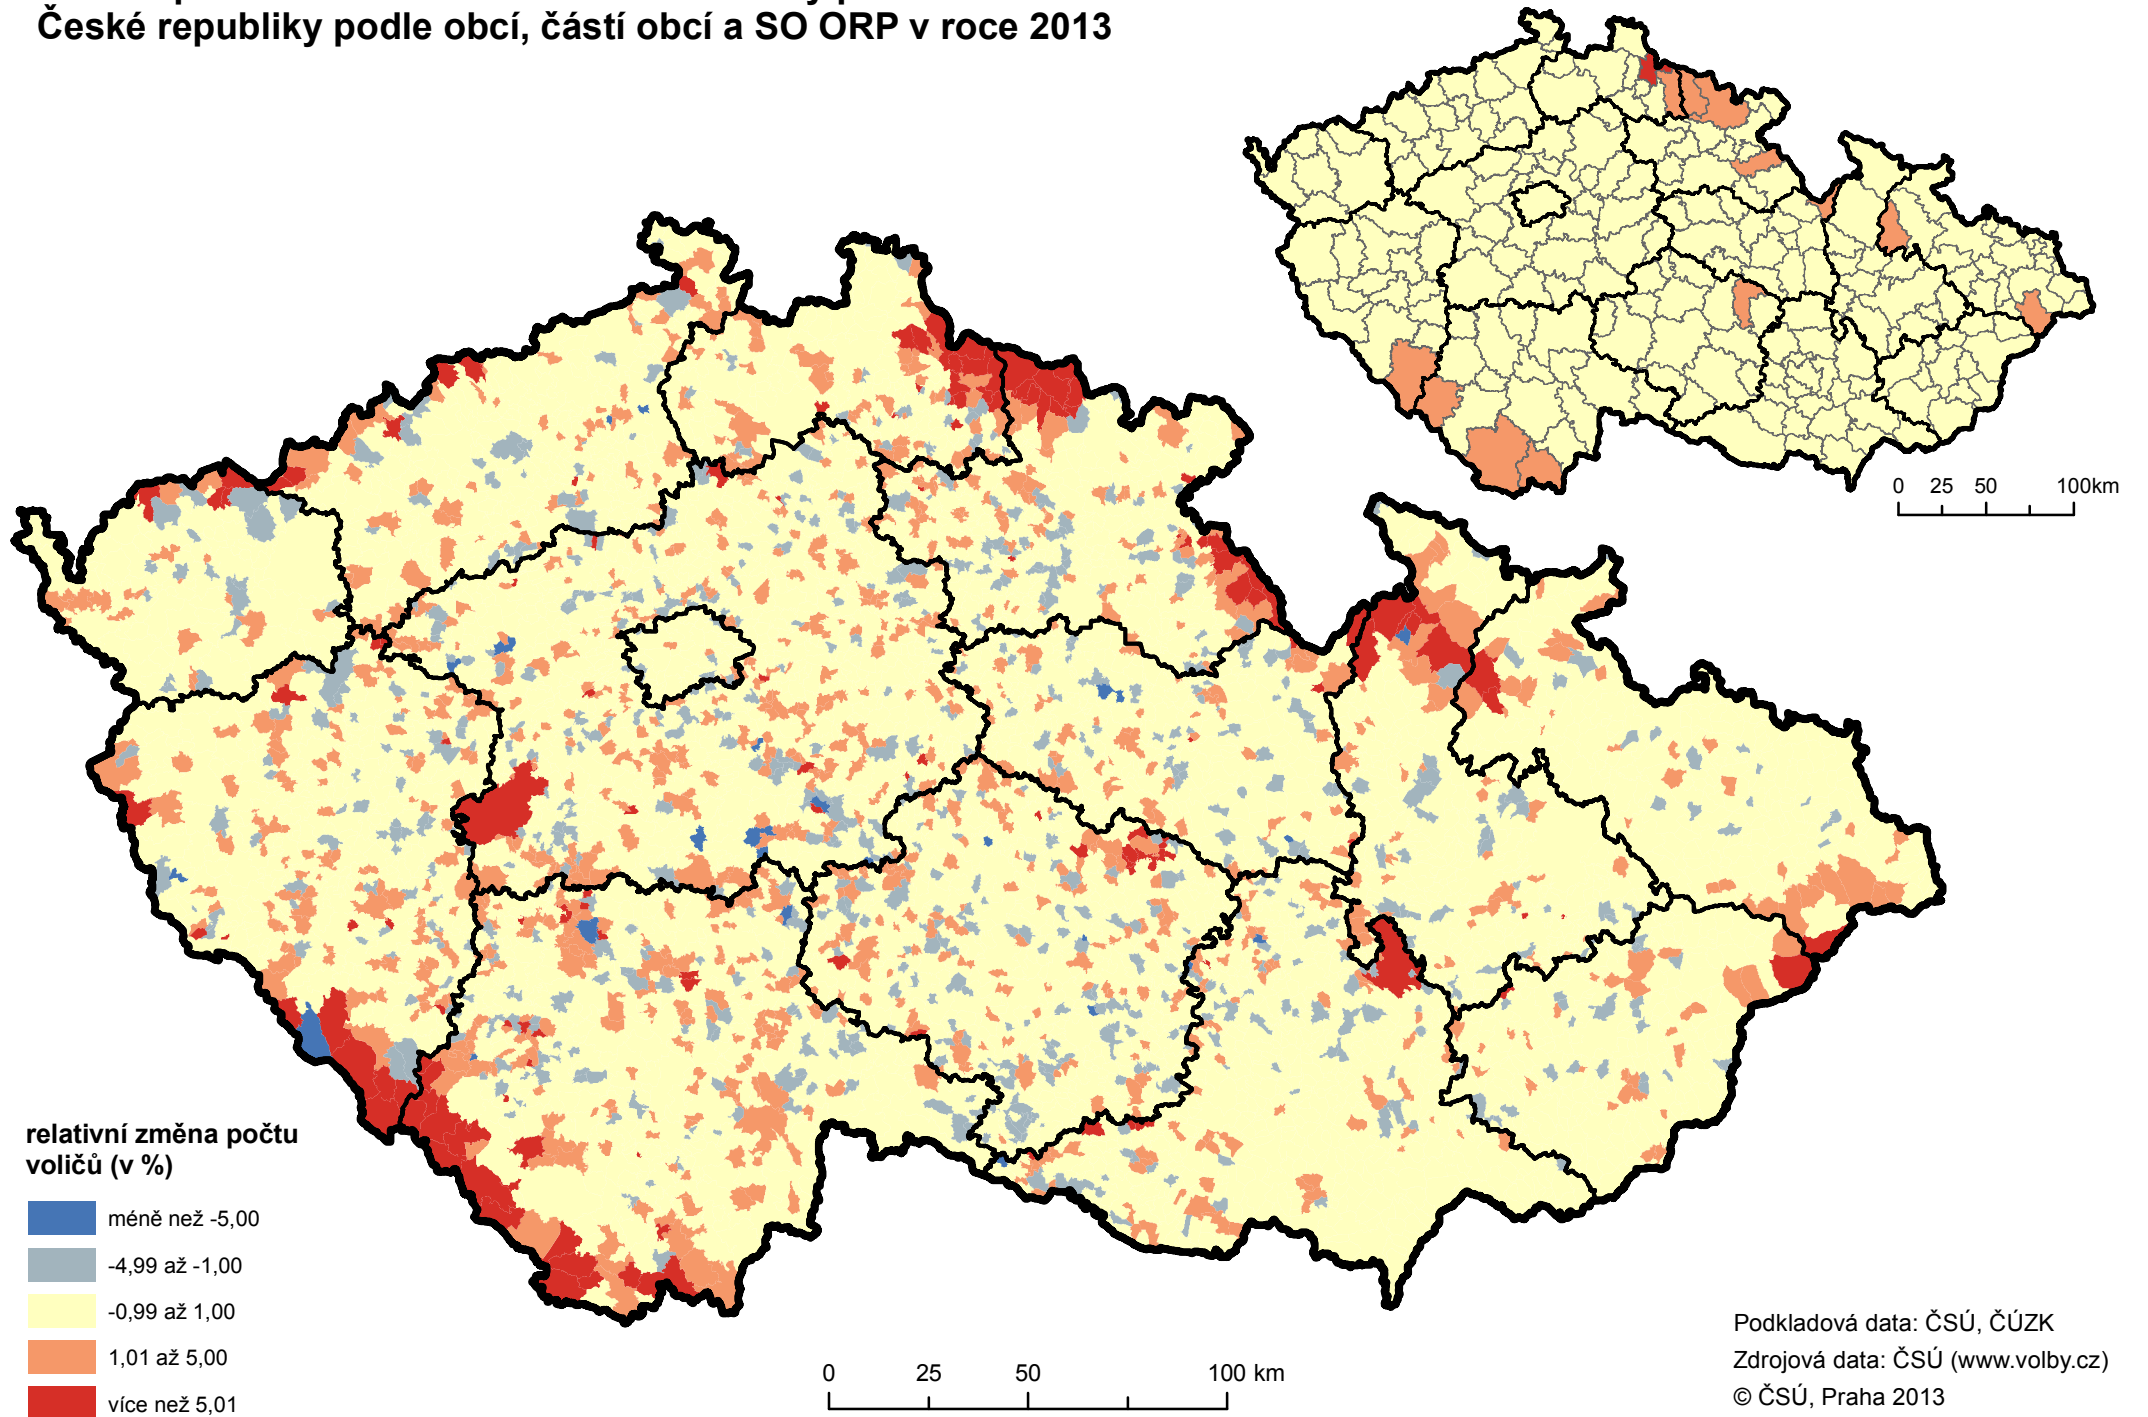

# Změna počtu voličů mezi 1. a 2. kolem volby prezidenta České republiky podle obcí, částí obcí a SO ORP v roce 2013

Podkladová data: ČSÚ, ČÚZK  
Zdrojová data: ČSÚ ([www.volby.cz](http://www.volby.cz))  
© ČSÚ, Praha 2013